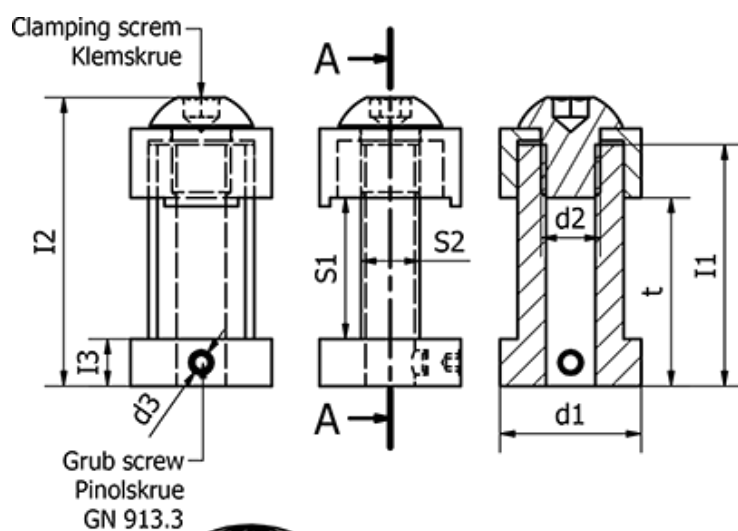

Varenummer: 2080122M10  
 Beskrivelse: E+G spændebolte  
 GN 801-22-M10

## Mål

\* Gælder på GN 910 og GN 910.1  
 \*\* Gælder på GN 812 og GN 812.1  
 \*\*\* Gælder på GN 820.1

\* Applies to GN 910 and GN 910.1  
 \*\* Applies to GN 812 and GN 812.1  
 \*\*\* Applies to GN 820.1